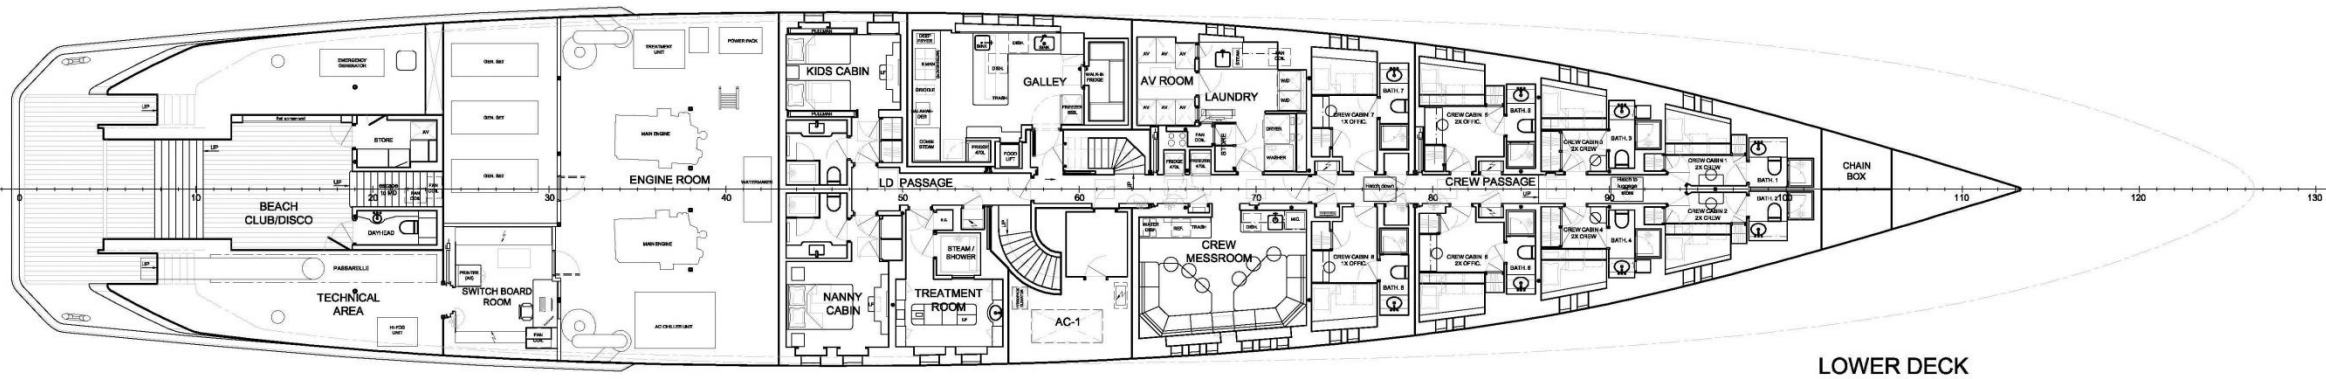

### Length

70m (229.8ft)