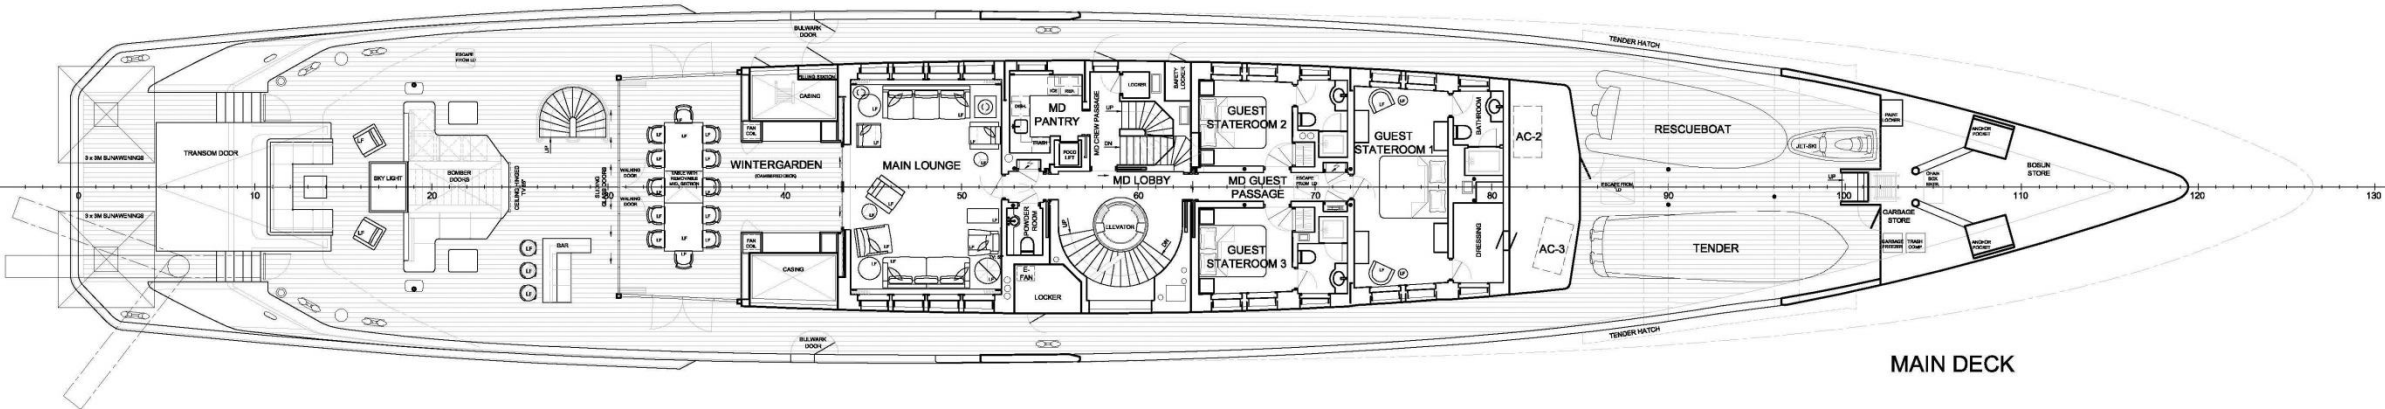

### Length

70m (229.8ft)