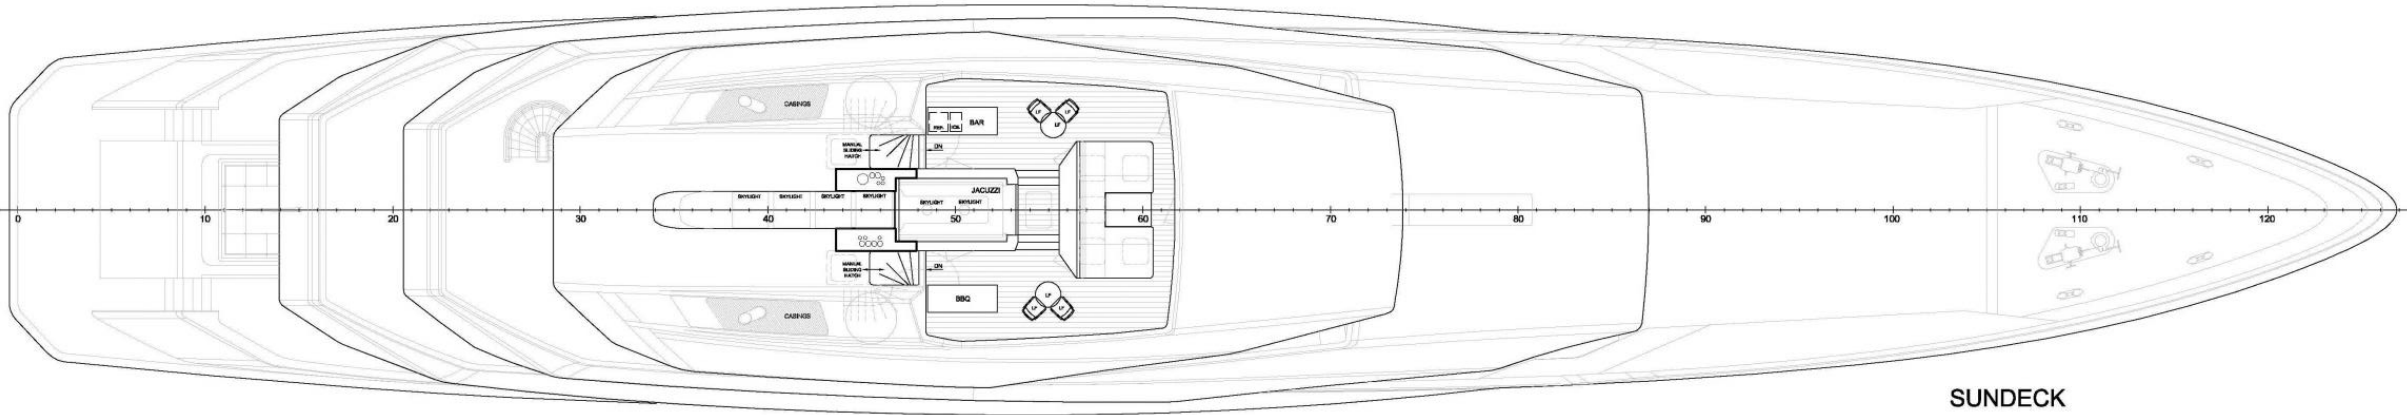

GA (part one)

SUNDECK