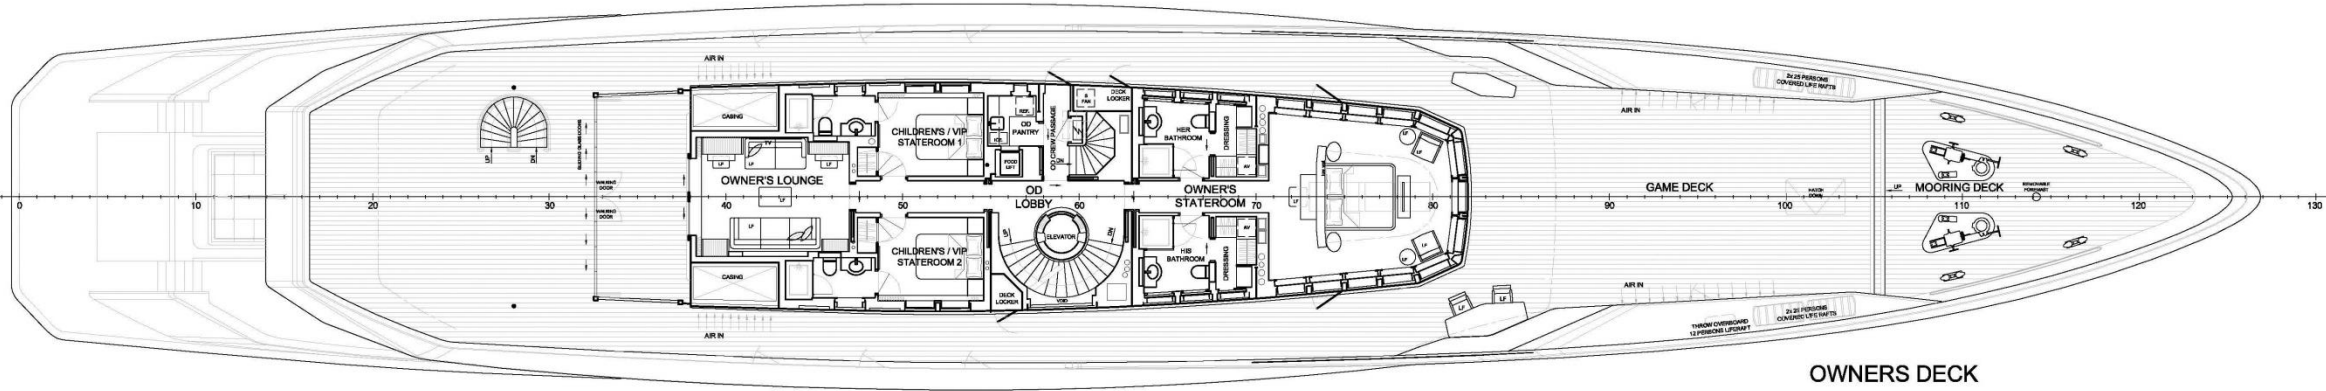

### Length

70m (229.8ft)