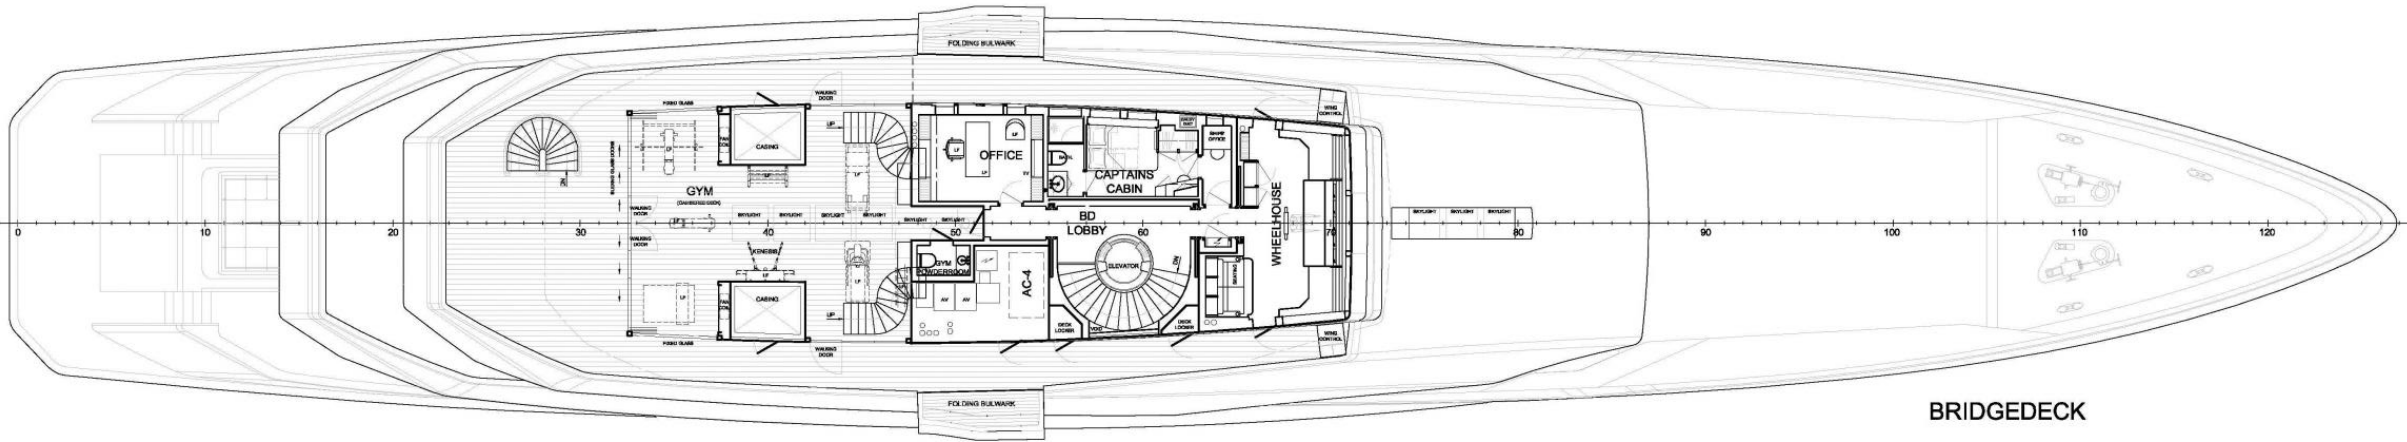

BRIDGEDECK